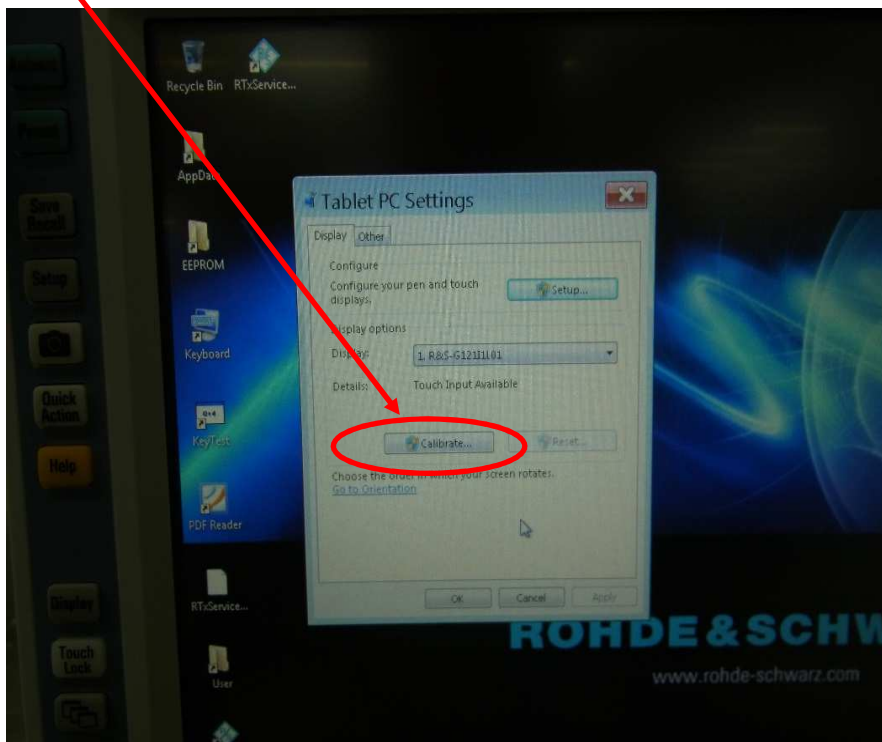

■タッチスクリーン調整方法に関しまして

スタートメニュー → サーチ画面に "touch" 入力し
検索結果より

"calibrate the screen for pen or touch input" を選択

calibrate を選択する。

下記画面が表示されるので、コメントに従い調整を実行してください。
完了したら、ESCボタンでお戻りになれます。