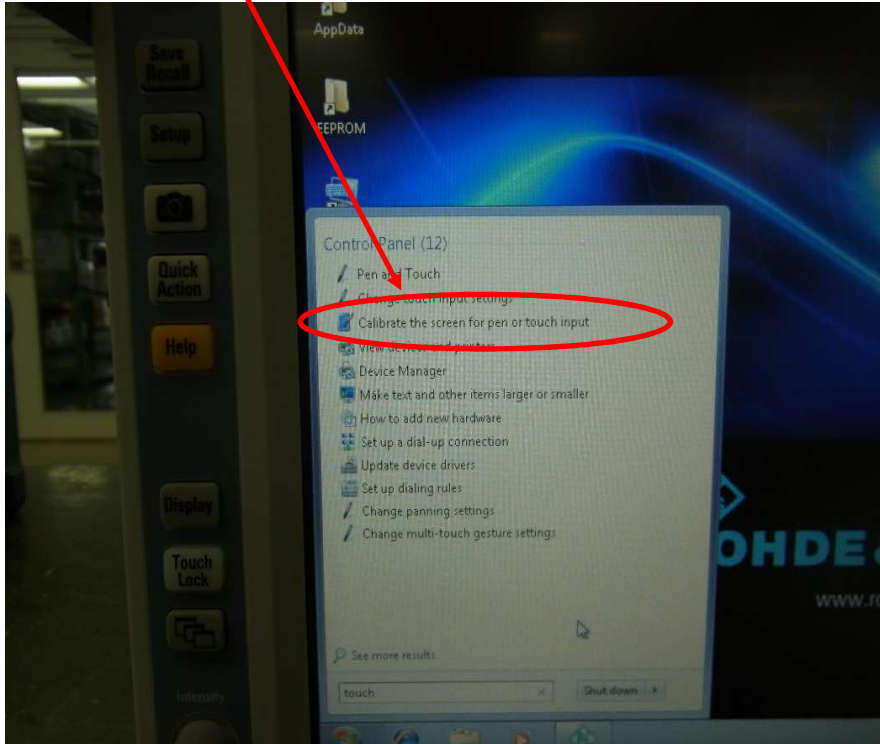

■タッチスクリーン調整方法に関しまして

スタートメニュー → サーチ画面に "touch" 入力し
検索結果より

"calibrate the screen for pen or touch input" を選択

calibrate を選択する。

下記画面が表示されるので、コメントに従い調整を実行してください。
完了したら、ESCボタンでお戻りになれます。